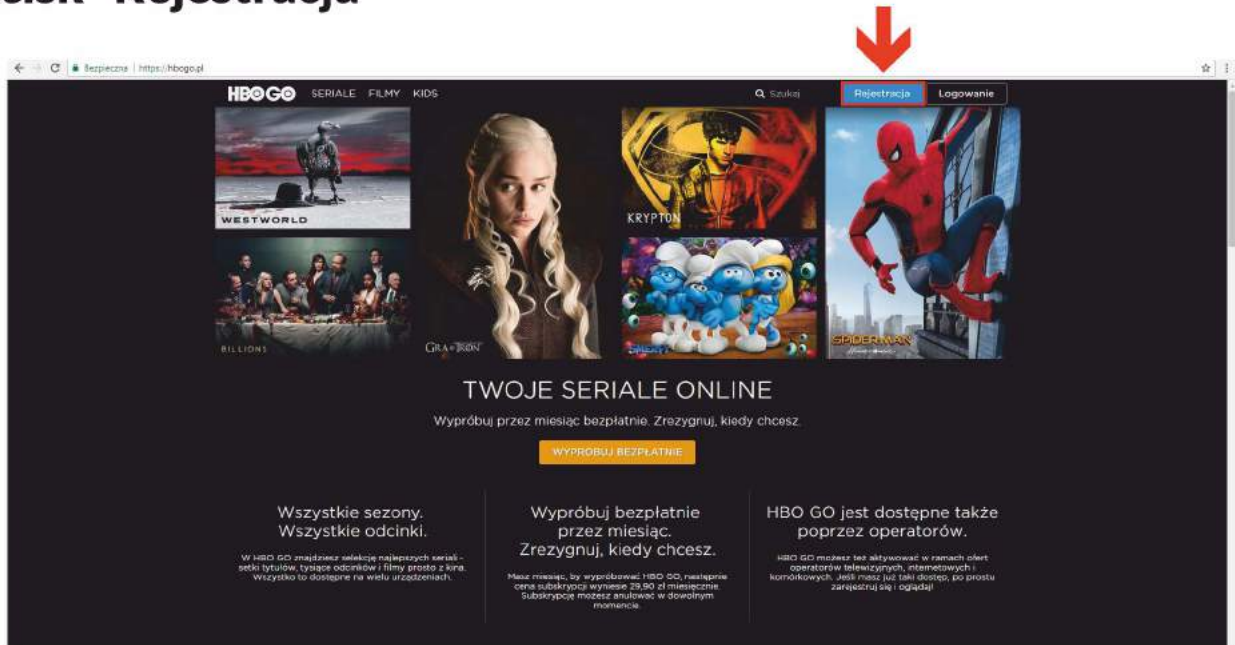

Instrukcja rejestracji do HBO GO

1. Wejdź na stronę www.hbogo.pl i kliknij w prawym górnym rogu w przycisk “Rejestracja”

2. Wybierz “Zarejestruj się danymi od operatora”

3. Wybierz z listy operatorów “ELSAT”

4. Wypełnij informacje

The screenshot shows the HBO GO registration page. At the top, there is a red arrow pointing down to the HBO GO logo. Below the logo, the page is titled "Rejestracja". The form is divided into several sections: "Twoj operator" with a dropdown menu set to "ELSAT"; "Dane operatora" with a "Numer klienta" field; "Dane konta" with "Adres e-mail", "Powtórz adres e-mail", and "Nick" fields. There are also fields for "Hasło - PESEL" and "Hasło" with corresponding confirmation fields. A red arrow points to the top of the form area.